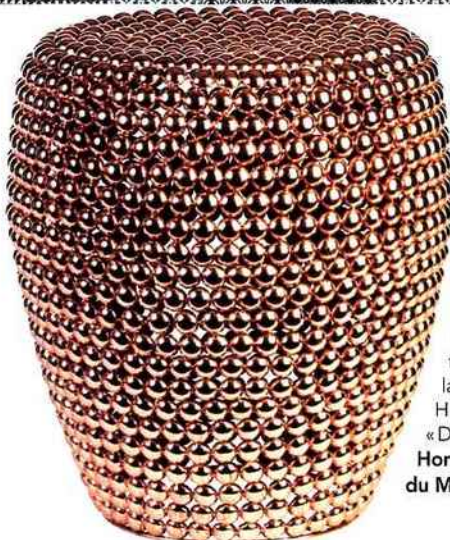

Perle rare

Cet élégant tabouret à la surface perlée fera également de l'effet en bout de canapé ou table de chevet. Structure fer, revêtement cuivré laqué époxy. Ø 40 x H 46 cm. 215 €. « Dot stool Copper ». **Home Autour du Monde.**